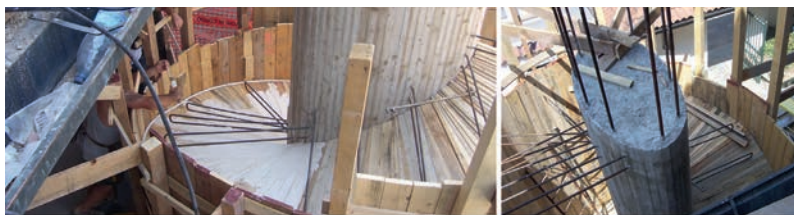

GLI INTERVENTI DI BRB COSTRUZIONI EDILI MIGLIORANO AMBIENTE E COMFORT

# Edilizia chiavi in mano

Con sede nel milanese a Cassano D'Adda al confine con la provincia di Bergamo, territorio dalla lunga e consolidata tradizione costruttiva, Brb Costruzioni Edili Srl è un'azienda giovane e in continua crescita, formata da un'équipe di giovani dinamici, imprenditori e professionisti, in grado di progettare e realizzare costruzioni coniugando solidità e funzionalità con l'utilizzo di tecnologie sofisticate. Grazie alla formula chiavi in mano, Brb Costruzioni Edili è in grado di risolvere ogni tipo di incarico: dalla progettazione all'esecuzione e alla direzione di cantieri civili, industriali e commerciali. In questi ultimi anni ha sviluppato sen-

esistente (efficacia ed efficienza degli impianti), sia per il risparmio energetico, sia per il recupero di sottotetti di edifici condominiali a fini abitativi, con grande rivalutazione dell'immobile. Si inizia dalla diagnosi energetica dell'edificio, successivamente viene studiata una soluzione progettuale personalizzata tesa a ottimizzare il controllo bioclimatico degli spazi aperti e di transizione. Il tutto con la collaborazione di progettisti e fornitori di consolidata esperienza e l'interfaccia costante con il cliente. L'architettura deve stimolare la salute psicofisica della comunità attraverso l'uso di materiali biocompatibili e in grado di rispondere alle nozioni di comfort termoisolometrico, acustico e di illuminazione. Ma soprattutto deve integrarsi con il contesto nell'ottica di miglioramento della qualità della vita e della tutela e valorizzazione dell'ambiente.